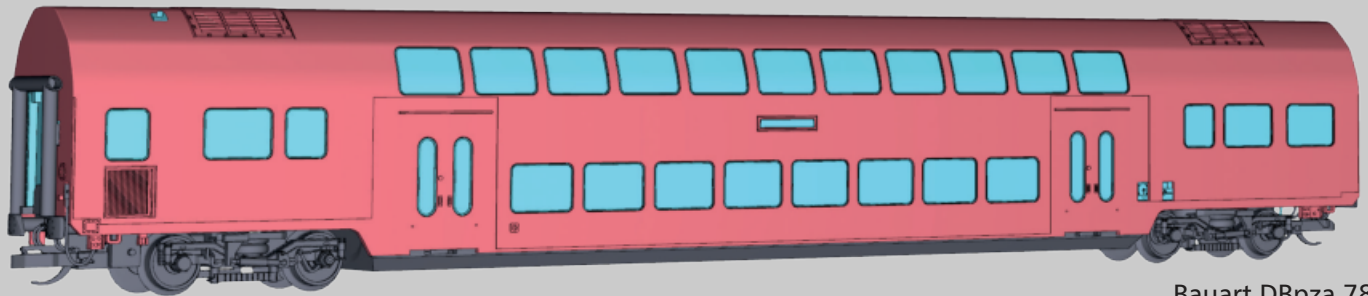

		Handmuster	
IV/2023	II NEM	83 ← →	■ → □ ← NEM
Art.-Nr.: 17445	UVP in €: 29,20		

Wartburg 353 „Taxi“
Wartburg 353 „Taxi“

III/2023

Art.-Nr.: 08706 UVP in €: 13,90

LKW H3A Hochbordpritsche „Fahrschule“
LKW H3A platform / Tarpaulin „Fahrschule“

III/2023

Art.-Nr.: 19073 UVP in €: 22,40

Aktueller Konstruktionsstand Projekt Doppelstockwagen

Bauart DBpza 780

Fotos: E. Kermer

Gleis-Katalog Track catalogue

lieferbar

Art.-Nr.: 09588 UVP in €: 4,00