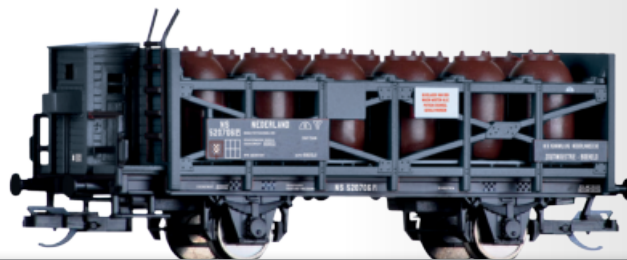

Säuretopfwagen „Koninklijke Nederlandsche Zoutindustrie“, eingestellt bei der NS
Acid pod car „Koninklijke Nederlandsche Zoutindustrie“ of the NS

		Handmuster	
IV/2023	II NEM	83 ← →	■ → □ ← NEM
Art.-Nr.: 17445	UVP in €: 29,20