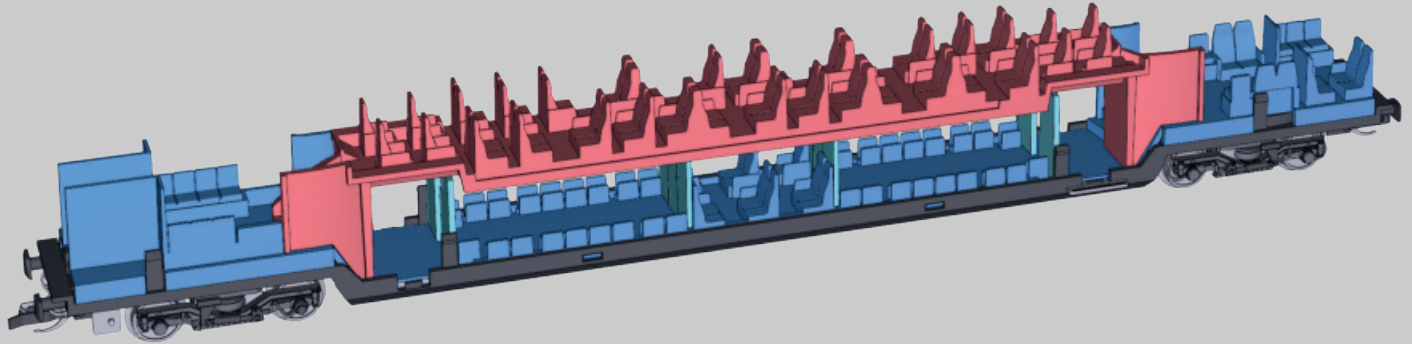

III/2023

Art.-Nr.: 19073 UVP in €: 22,40

Aktueller Konstruktionsstand Projekt Doppelstockwagen

Bauart DBpza 780

Fotos: E. Kermer

Gleis-Katalog Track catalogue

lieferbar

Art.-Nr.: 09588 UVP in €: 4,00