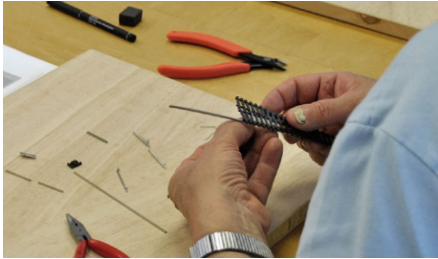

Gleisbau mit TT-Modellgleis-Bausätzen

- Vortrag: Gleise in Vorbild und Modell
- Grundlagen der Bausatzmontage
- Montage von zwei Weichen unter fachkundiger Anleitung
- Vermittlung von Tipps und Tricks

Workshop G1: 13.09.2019; 10.00 – 15.45 Uhr; Teilnahmegebühr: 49,00 EUR